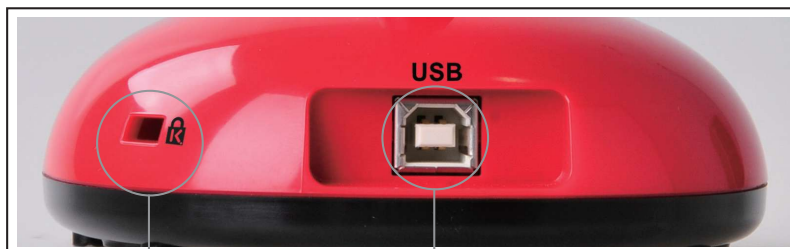

Benutzeroberfläche

Anschluss für Kensington-Schloss

USB 2.0