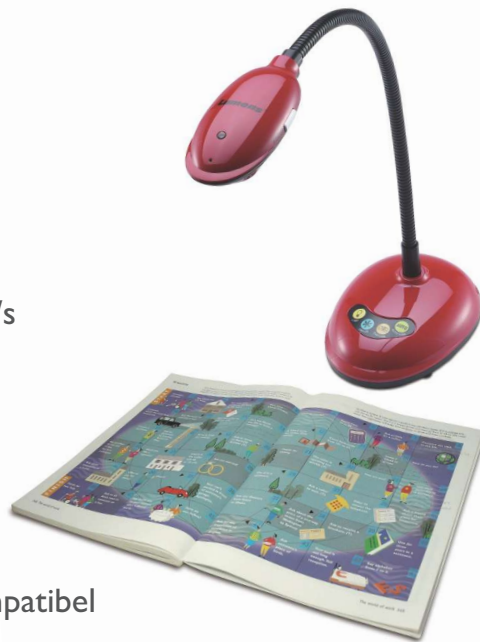

# DC125

Einfach transportierbarer,  
hochauflösender visueller Präsentator

**Lumens**<sup>TM</sup>  
Brighter Teaching

Die hochauflösende Dokumentenkamera Lumens™ DC125 wird nur über ein an einen Computer angeschlossenes USB-Kabel mit Strom versorgt; diese äußerst einfache Verbindung genügt für interaktive Präsentationen. Die DC125 besitzt einen professionellen Bildsensor, der klare Farben bei QXGA-Hochauflösung und eine Full HD-1080p-Ausgabeauflösung mit einer Bildwiederholrate von 30 Bildern pro Sekunde liefert. Unser gelenkfreier, äußerst flexibler Schwanenhals ermöglicht einen Sichtwinkel von 360° und eine Objektanzeige aus einer Entfernung von nur 4 cm zur Betrachtung feinerer Objektdetails. Mit nur einem Tastendruck erhalten Sie stets perfekte Bildqualität. Exklusive Anmerkungen über einem Echtzeitbild sorgen für optimale Interaktion; mit nur einem Tastendruck können Sie Videoaufnahmen zur Aufzeichnung von Präsentationen starten, die für die gewünschte Wiedergabe in unterschiedlichen Bildformaten auf dem Computer abgespeichert werden. Dank des eleganten, leichten Designs kann die DC125 für kreative Präsentationen überall hin mitgenommen werden.

## Hauptmerkmale

- Full HD-1080p-Ausgabeauflösung
- Gelenkfreier, äußerst flexibler Schwanenhals
- Bilddynamik in Hochgeschwindigkeit bei 30 Bildern/s
- Freihand-Autofokus
- Nur USB-Kabel
- Plug-and-Play
- Einzigartige Bildoptimierung
- Außergewöhnliches Wassertropfendesign
- Mit sämtlichen bekannten Whiteboard-Marken kompatibel

## Gelenkfreier Schwanenhals

Das innovative gelenkfreie, äußerst flexible Schwanenhalsdesign sorgt für gleichmäßige, vibrationsfreie Bewegungen und ist einfach zu bedienen. Sämtliche Details eines Objekts können aus einem beliebigen Winkel betrachtet werden.